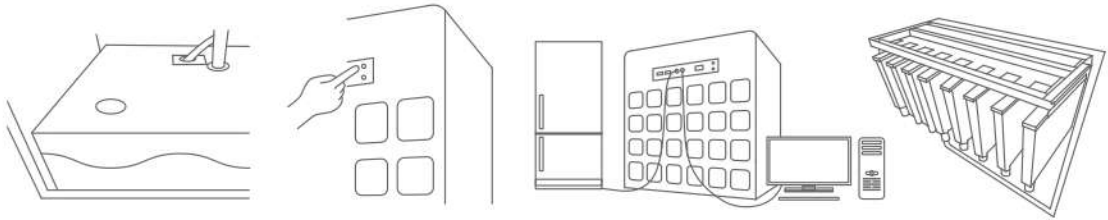

使い方

1. 塩水を入れる (65ℓ)

塩水を入れた状態で保管可

2. スイッチオン

スイッチでカンタン切替

3. 発電

連続72時間

4. マグネシウムカートリッジ交換