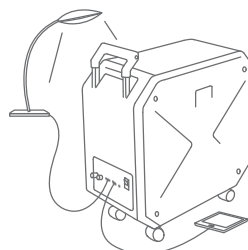

インバーター経由 AC電源
[コンセント×2 最大500W]

DC電源
[USBポート×2 5V/3A]

-  塩水を入れるだけで発電
-  有毒物質を一切排出しない
-  メンテナンス不要
-  カートリッジ交換で繰り返し使える
-  スーツケースのように持ち運べる

使い方

1. 塩水を入れる

海水、雨水、泥水、尿、
どんな水分でもOK

2. スイッチオン

スイッチでカンタン切替