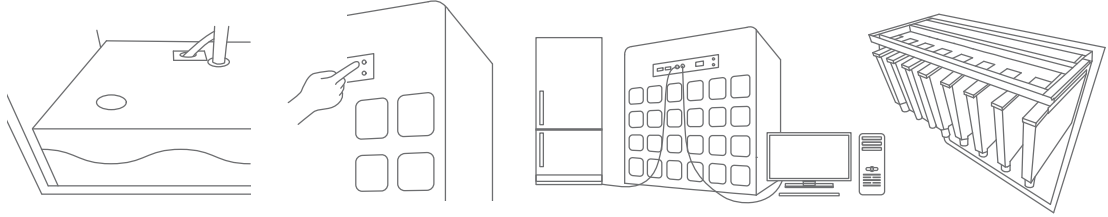

有毒物質を一切排出しない

メンテナンス不要

カートリッジ交換で繰り返し使える

使い方

1. 塩水を入れる

塩水を入れた状態で保管可

2. スイッチオン

スイッチでカンタン切替