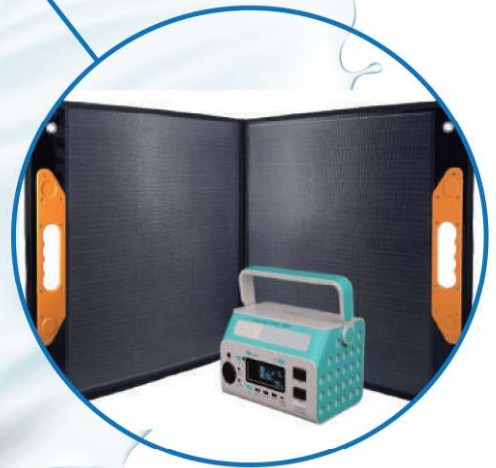

AQUENEOS CAMP 300 | アクエネオス キャンプ 300

マルチ型水発電機

長期停電やアウトドアにも最適

停電・BCP対策

非常用電源

セルフ防災

アウトドア

最大出力
300W

USB 給電

[USBポート×10台分]

電力表示

[V 電圧、A 電流、W 出力、Wh 積算電力量]

ソーラーパネル

PB300 ポータブル電源

[型番: AQ-CM300]

- 晴天時はソーラーで 曇時や夜は水発電機で充電
- 無音で無公害
- キャンプに最適
- ポータブル電源に家電品を接続